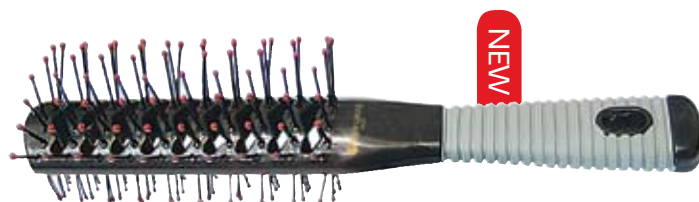

Madam

- Щетки массажные на деревянной основе с натуральной щетиной и нейлоновыми штифтами

Арт. 08054, 6-рядная, рыба кость

Арт. 08055, 9 рядная, рыба кость

Арт. 08056, 9-рядная, туннельная

Арт. 08057, 2x7 рядов, туннельная