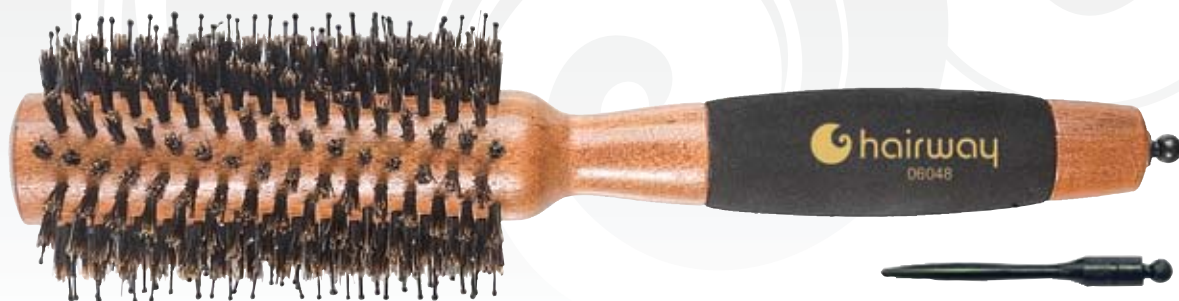

Арт. 06029-02, Ø 65 мм, 10-рядный

Арт. 06030-02, Ø 72 мм, 18-рядный

Style - 2

- Брашинги на деревянной основе с натуральной щетиной, чёрными нейлоновыми штифтами и разделителем прядей

Арт. 06048, Ø 55 мм

Арт. 06049, Ø 65 мм

Helix

- Брашинги на деревянной основе с натуральной щетиной, нейлоновыми штифтами и разделителем прядей
- Спиральное расположение рядов щетины и штифтов, обеспечивает лучший захват и контроль локона
- Полимерная ручка