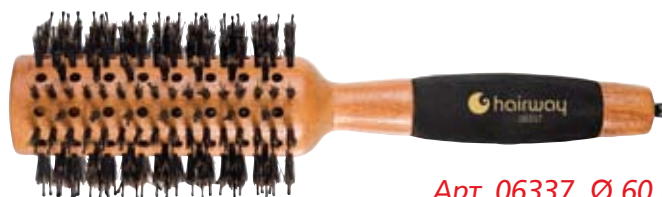

Арт. 06385, Ø 65 мм

Арт. 06340, Ø 40 мм

Арт. 06339, Ø 50 мм

Арт. 06338, Ø 55 мм

Арт. 06337, Ø 60 мм

Profi

- Брашинги на деревянной основе с натуральной щетиной, нейлоновыми штифтами и разделителем прядей
- Продувная втулка
- Полимерная ручка