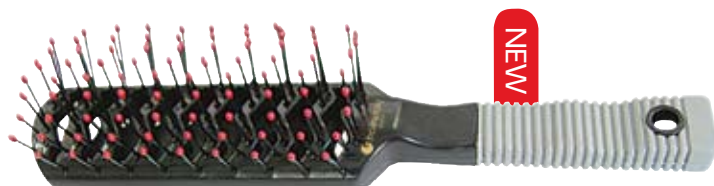

Madam

- Щетки массажные на деревянной основе с натуральной щетиной и нейлоновыми штифтами

Арт. 08054, 6-рядная, рыба кость

Арт. 08055, 9 рядная, рыба кость

Арт. 08056, 9-рядная, туннельная

Арт. 08057, 2x7 рядов, туннельная