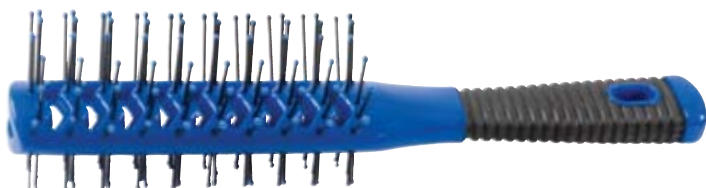

Tunnel

- Щетки на пластиковой основе с нейлоновыми штифтами
- Антистатик

Three Row

- Щётка на деревянной основе с натуральной щетиной
- 3-х рядная, для начёса

Арт. 08100

Арт. 08001-32, 2x7 рядов, серебро

Арт. 08001-04, 2x7 рядов, синяя