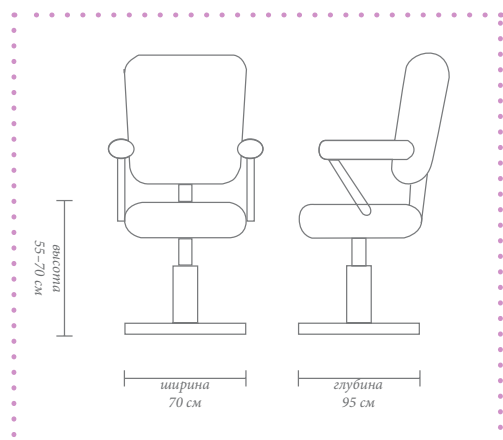

Кресло «Эксклюзив»

- Гидравлическая помпа с блокировкой
- Регулируемый угол наклона спинки и подставка для ног
- Выдвигающийся подголовник
- Высота: min 55 см, max 70 см.

Арт. 56119