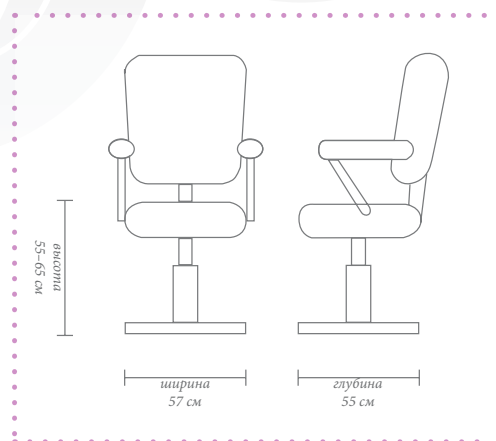

hairway

Кресло «Цезарь»

- Гидравлическая помпа с блокировкой
- Регулируемый угол наклона спинки и подставка для ног
- Выдвигающийся подголовник
- Высота: min 55 см, max 70 см.

Арт. 56118

Кресло «Полина»

- Гидравлическая помпа с блокировкой
- Хромированное пятилучье
- Съёмная подставка для ног
- Различная цветовая гамма
- Высота: min 55 см, max 65 см

Арт. 56083

Мойка «Нью-Йорк»

- Регулируемая спинка
- Раковина с механизмом наклона
- Стационарное кресло.
- Габариты (Д x Ш x В): 100 x 60 x 90 см.

Арт. 57808

Кресло педикюрное «Глория»

- Гидравлическая помпа с блокировкой
- Спинка и подголовник регулируется
- Основание — хромированный диск
- Угол наклона: 60°
- Высота: min 55 см, max 70 см.