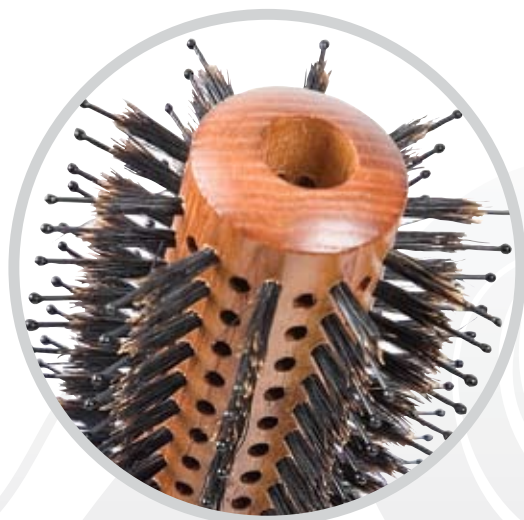

Style - 2

- Брашинги на деревянной основе с натуральной щетиной, чёрными нейлоновыми штифтами и разделителем прядей