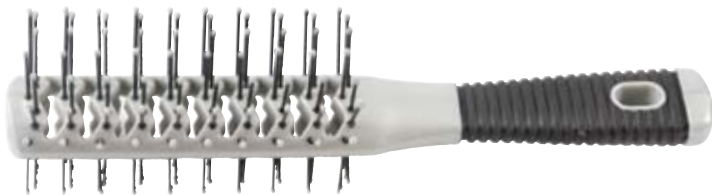

Tunnel

- Щетки на пластиковой основе с нейлоновыми штифтами
- Антистатик

Three Row

- Щётка на деревянной основе с натуральной щетиной
- 3-х рядная, для начёса

Арт. 08100

Арт. 08001-32, 2x7 рядов, серебро

Арт. 08001-04, 2x7 рядов, синяя