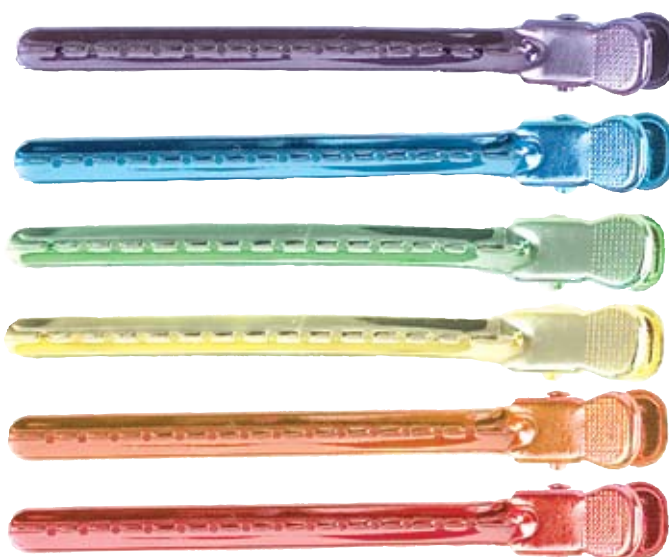

- Размер: 22,3x36 см

Арт. 13004-02, чёрное

Арт. 13004-03, голубое

Арт. 13004-32, серебряное

- Зажим алюминиевый, разные цвета
50 мм, 100 шт./уп.

Арт. 42035

- Зажим металлический, разные цвета
95 мм, 6 шт./уп.

Арт. 42041

- Зажим металл/нейлон, разные цвета
100 мм, 12 шт./уп.

Арт. 42036

- Зажим алюминиевый, цветные
105 мм, 6 шт./уп.

Арт. 42037

- Зажим металл/пластик, разные цвета
155 мм, 6 шт./уп.

Арт. 42038

- Зажим металлический, 120 мм, 12 шт./уп.