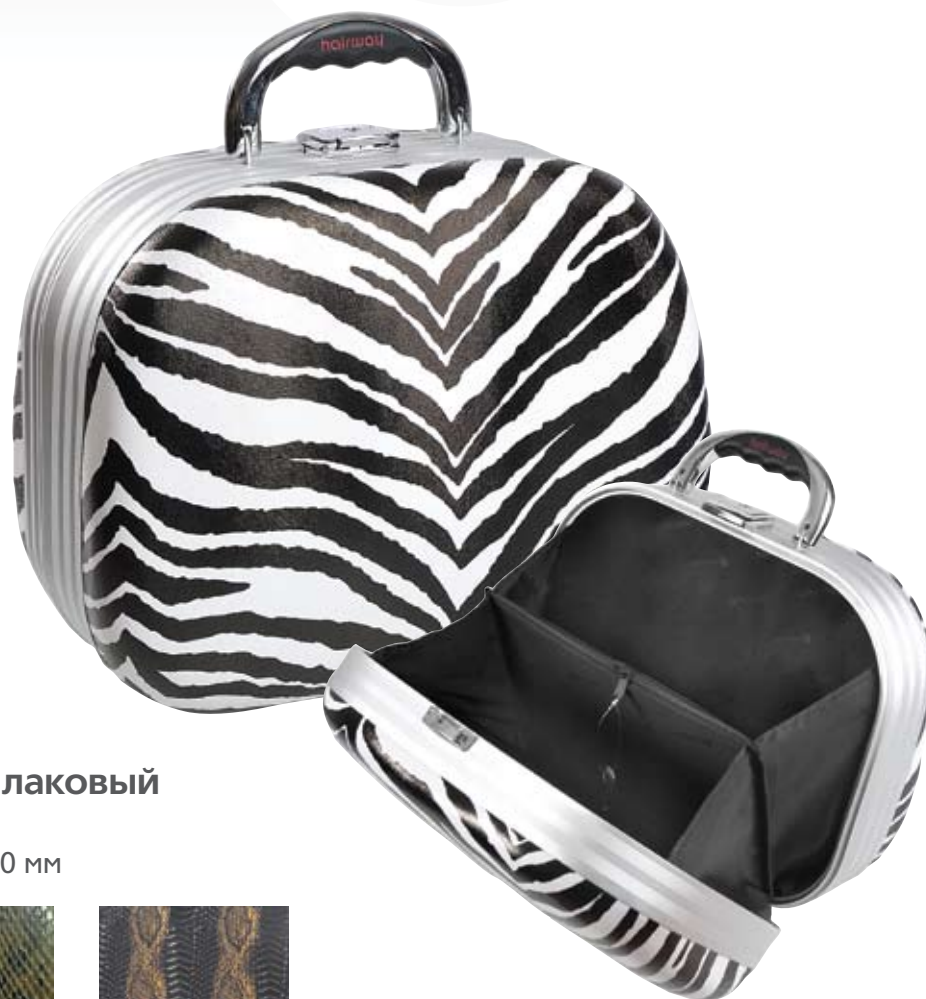

Чемодан тканевый

- Замок на ключ
- Размер: 360x200x290 мм

Арт. 28540,
черный

Арт. 28540-04,
синий

Арт. 28540-07,
красный

Чемодан под кожу, лаковый

- Замок на ключ
- Размер: 360x200x290 мм

Арт. 28576,
шоколад